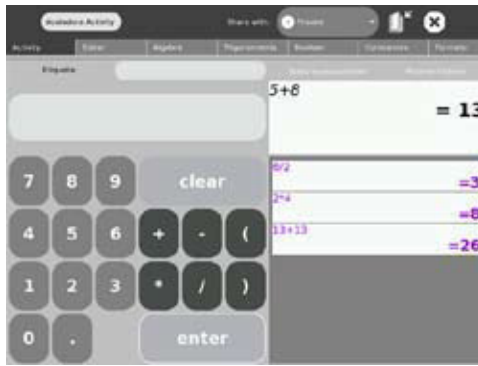

## ¿Qué es?

Es una calculadora que te permite hacer desde las operaciones más sencillas hasta ejercicios de álgebra, trigonometría, booleano y constantes.

## Abriendo la Calculadora

Haz clic en el icono de la Actividad Calculadora.

## Usando la Calculadora

Realiza la operación que quieras como en cualquier calculadora. Puedes usar los botones de la pantalla o el teclado.

Todo lo que hagas se irá mostrando en la parte derecha de la pantalla.