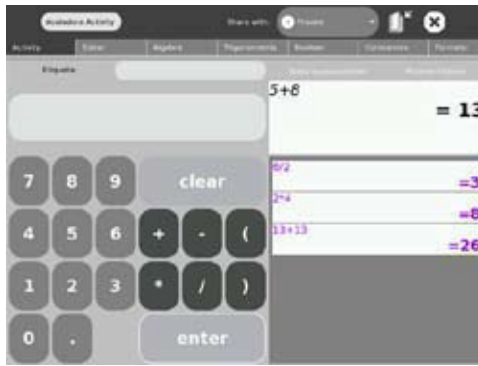

Calculadora

¿Qué es?

Es una calculadora que te permite hacer desde las operaciones más sencillas hasta ejercicios de álgebra, trigonometría, booleano y constantes.

Abriendo la Calculadora

Haz clic en el icono de la Actividad Calculadora.

Usando la Calculadora

Realiza la operación que quieras como en cualquier calculadora. Puedes usar los botones de la pantalla o el teclado.

Todo lo que hagas se irá mostrando en la parte derecha de la pantalla.

Si lo deseas puedes ponerle una etiqueta a cada operación para que puedas reconocer, por ejemplo, cada uno de los pasos de un problema.

También puedes sustituir el resultado por la etiqueta que pusiste.