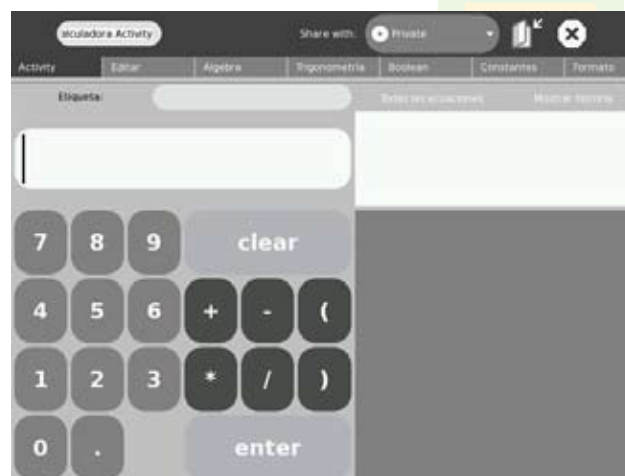

Calculadora

¿Qué es?

Es una calculadora que te permite hacer desde las operaciones más sencillas hasta ejercicios de álgebra, trigonometría, booleano y constantes.

Abriendo la Calculadora

Haz clic en el icono de la Actividad Calculadora.

Usando la Calculadora

Realiza la operación que quieras como en cualquier calculadora. Puedes usar los botones de la pantalla o el teclado.

Todo lo que hagas se irá mostrando en la parte derecha de la pantalla.

Si lo deseas puedes ponerle una etiqueta a cada operación para que puedas reconocer, por ejemplo, cada uno de los pasos de un problema.

También puedes sustituir el resultado por la etiqueta que pusiste.