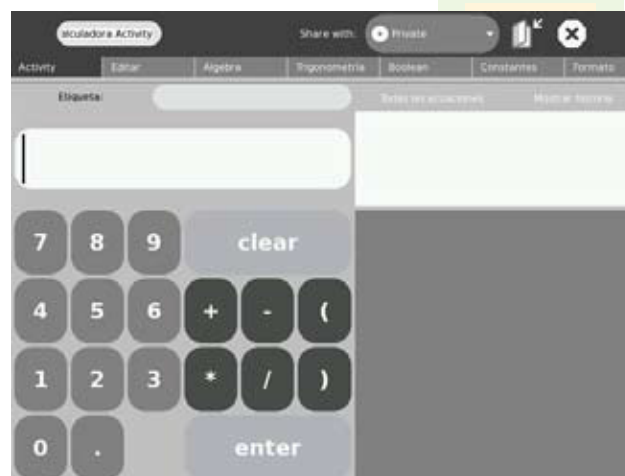

## ¿Qué es?

Es una calculadora que te permite hacer desde las operaciones más sencillas hasta ejercicios de álgebra, trigonometría, booleano y constantes.

## Abriendo la Calculadora

Haz clic en el icono de la Actividad Calculadora.

## Usando la Calculadora

Realiza la operación que quieras como en cualquier calculadora. Puedes usar los botones de la pantalla o el teclado.

Todo lo que hagas se irá mostrando en la parte derecha de la pantalla.